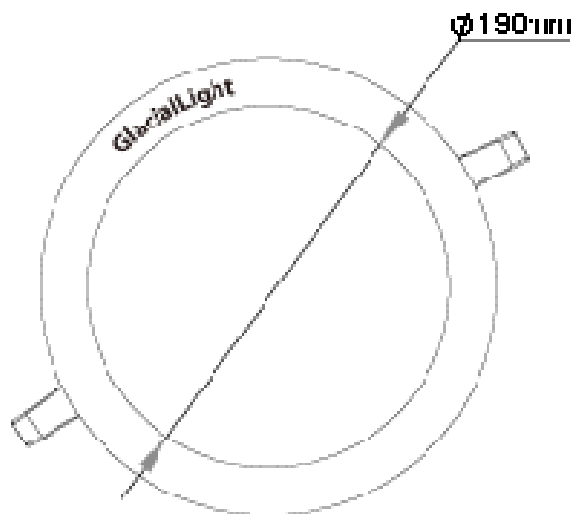

Fiche technique du **LEDPL18W24xx** maj 03/16

SPECIFICATIONS GENERALES

	LEDPL18W24BC	LEDPL18W24BN	LEDPL18W24
Consommation	17,3W		
Equivalence	2 x 18 WATT Fluocompactes		
Température de couleur	3 000K	4 000K	6 000K
Flux lumineux	1430 lm	1460 lm	1600 lm
Efficacité	83 lm/W	84 lm/W	92 lm/W
IRC	80		
Gradable	Non		
Angle de diffusion	110°		
Durée de vie	30 000 heures		
Tension	100-240V AC		
Dimensions	Φ 240 x 13 mm		
Indice de protection	IP20		
Protection électrique	Classe II		
Température de fonctionnement	-20°C ~ +40°C		
Matériaux	Aluminium + Polycarbonate		
Garantie	2 ans		

COURBES PHOTOMETRIQUES

LEDPL18W24BN

Height	E Avg.	E Max.	Diameter
1.0M	236 Lx	534 Lx	310 cm
2.0M	57 Lx	126 Lx	621 cm
3.0M	25 Lx	55 Lx	932 cm
4.0M	14 Lx	30 Lx	1243 cm
5.0M	9 Lx	19 Lx	1554 cm

DIMENSIONS

Fixture Hole: $\varnothing 225\text{mm}$