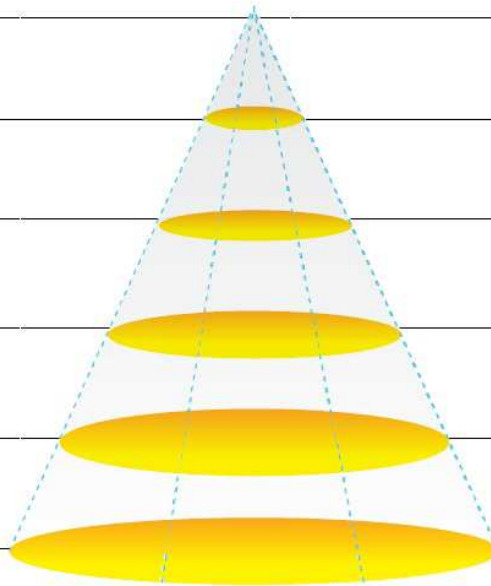

Fiche technique du **LEDPL18W24xx** maj 03/16

SPECIFICATIONS GENERALES

	LEDPL18W24BC	LEDPL18W24BN	LEDPL18W24
Consommation	17,3W		
Equivalence	2 x 18 WATT Fluocompactes		
Température de couleur	3 000K	4 000K	6 000K
Flux lumineux	1430 lm	1460 lm	1600 lm
Efficacité	83 lm/W	84 lm/W	92 lm/W
IRC	80		
Gradable	Non		
Angle de diffusion	110°		
Durée de vie	30 000 heures		
Tension	100-240V AC		
Dimensions	Φ 240 x 13 mm		
Indice de protection	IP20		
Protection électrique	Classe II		
Température de fonctionnement	-20°C ~ +40°C		
Matériaux	Aluminium + Polycarbonate		
Garantie	2 ans		

COURBES PHOTOMETRIQUES

LEDPL18W24BN

Height	E Avg.	E Max.	Diameter
1.0M	236 Lx	534 Lx	310 cm
2.0M	57 Lx	126 Lx	621 cm
3.0M	25 Lx	55 Lx	932 cm
4.0M	14 Lx	30 Lx	1243 cm
5.0M	9 Lx	19 Lx	1554 cm

DIMENSIONS

Fixture Hole: $\varnothing 225\text{mm}$