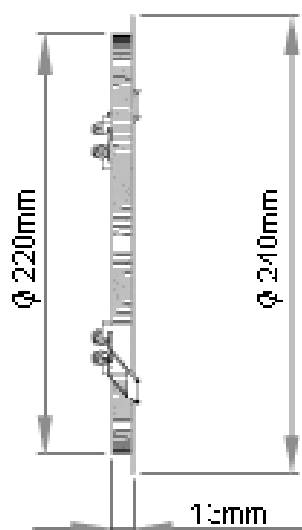

Fiche technique du **LEDPL18W24xx** maj 03/16

SPECIFICATIONS GENERALES

	LEDPL18W24BC	LEDPL18W24BN	LEDPL18W24
Consommation	17,3W		
Equivalence	2 x 18 WATT Fluocompactes		
Température de couleur	3 000K	4 000K	6 000K
Flux lumineux	1430 lm	1460 lm	1600 lm
Efficacité	83 lm/W	84 lm/W	92 lm/W
IRC	80		
Gradable	Non		
Angle de diffusion	110°		
Durée de vie	30 000 heures		
Tension	100-240V AC		
Dimensions	Φ 240 x 13 mm		
Indice de protection	IP20		
Protection électrique	Classe II		
Température de fonctionnement	-20°C ~ +40°C		
Matériaux	Aluminium + Polycarbonate		
Garantie	2 ans		

COURBES PHOTOMETRIQUES

LEDPL18W24BN

Height	E Avg.	E Max.	Diameter
1.0M	236 Lx	534 Lx	310 cm
2.0M	57 Lx	126 Lx	621 cm
3.0M	25 Lx	55 Lx	932 cm
4.0M	14 Lx	30 Lx	1243 cm
5.0M	9 Lx	19 Lx	1554 cm

DIMENSIONS

Fixture Hole: $\varnothing 225\text{mm}$