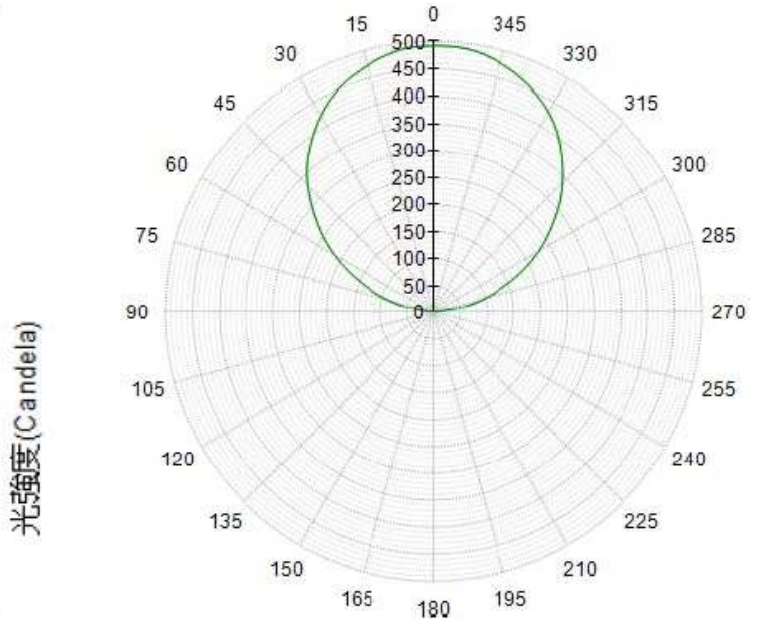

Fiche technique du **LEDPL18W24xx** maj 03/16

SPECIFICATIONS GENERALES

	LEDPL18W24BC	LEDPL18W24BN	LEDPL18W24
Consommation	17,3W		
Equivalence	2 x 18 WATT Fluocompactes		
Température de couleur	3 000K	4 000K	6 000K
Flux lumineux	1430 lm	1460 lm	1600 lm
Efficacité	83 lm/W	84 lm/W	92 lm/W
IRC	80		
Gradable	Non		
Angle de diffusion	110°		
Durée de vie	30 000 heures		
Tension	100-240V AC		
Dimensions	Φ 240 x 13 mm		
Indice de protection	IP20		
Protection électrique	Classe II		
Température de fonctionnement	-20°C ~ +40°C		
Matériaux	Aluminium + Polycarbonate		
Garantie	2 ans		

COURBES PHOTOMETRIQUES

LEDPL18W24BN

Height	E Avg.	E Max.	Diameter
1.0M	236 Lx	534 Lx	310 cm
2.0M	57 Lx	126 Lx	621 cm
3.0M	25 Lx	55 Lx	932 cm
4.0M	14 Lx	30 Lx	1243 cm
5.0M	9 Lx	19 Lx	1554 cm

DIMENSIONS

Fixture Hole: $\varnothing 225\text{mm}$