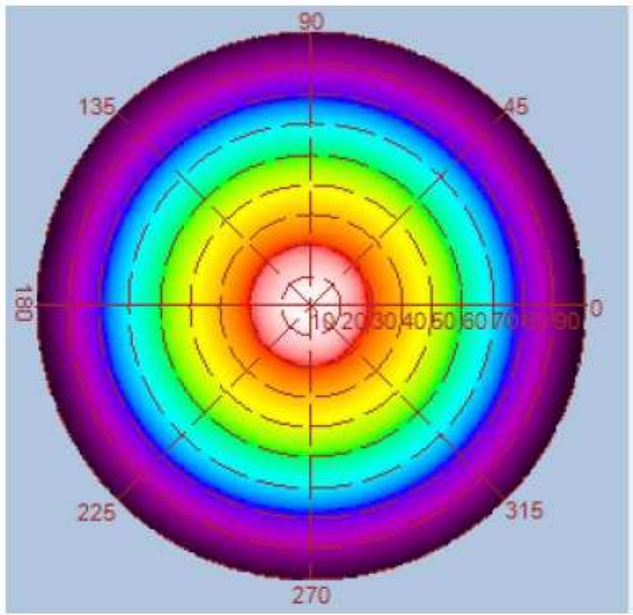

Fiche technique du **LEDPL18W24xx** maj 03/16

SPECIFICATIONS GENERALES

	LEDPL18W24BC	LEDPL18W24BN	LEDPL18W24
Consommation	17,3W		
Equivalence	2 x 18 WATT Fluocompactes		
Température de couleur	3 000K	4 000K	6 000K
Flux lumineux	1430 lm	1460 lm	1600 lm
Efficacité	83 lm/W	84 lm/W	92 lm/W
IRC	80		
Gradable	Non		
Angle de diffusion	110°		
Durée de vie	30 000 heures		
Tension	100-240V AC		
Dimensions	Φ 240 x 13 mm		
Indice de protection	IP20		
Protection électrique	Classe II		
Température de fonctionnement	-20°C ~ +40°C		
Matériaux	Aluminium + Polycarbonate		
Garantie	2 ans		

COURBES PHOTOMETRIQUES

LEDPL18W24BN

Height	E Avg.	E Max.	Diameter
1.0M	236 Lx	534 Lx	310 cm
2.0M	57 Lx	126 Lx	621 cm
3.0M	25 Lx	55 Lx	932 cm
4.0M	14 Lx	30 Lx	1243 cm
5.0M	9 Lx	19 Lx	1554 cm

DIMENSIONS

Fixture Hole: $\varnothing 225\text{mm}$