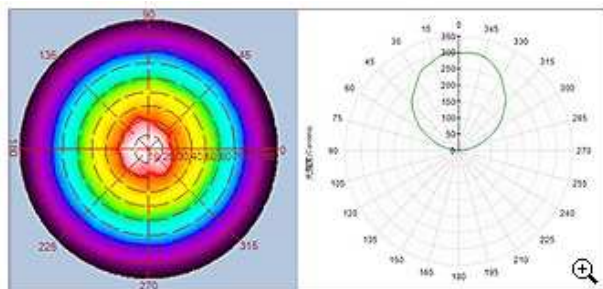

Fiche technique des **PLAFONNIERS LEDPL12W18IPBN** MAJ 06/16

DIMENSIONS

SPECIFICATIONS GENERALES

	LEDPL12W18IPBN
Consommation	10,8 WATT
Durée de vie	30 000 heures
Tension	100-240 VOLT AC
Température de couleur	4000K
Flux lumineux	820Lm
Efficacité	76/W
IRC (indice de rendu des couleurs)	80
Angle de diffusion	110°
Dimensions	Ø161 x 20 mm
	IP54
Fonctionnement	-20°C / +40°C
Poids	0,460 kg (transfo compris)
Conditionnement	20 pièces par carton

SCHEMA D'ECLAIRAGE :

Height	E Max.	Diameter
1.0M	334 Lx	305 cm
2.0M	77 Lx	610 cm
3.0M	34 Lx	915 cm
4.0M	18 Lx	1220 cm
5.0M	12 Lx	1525 cm