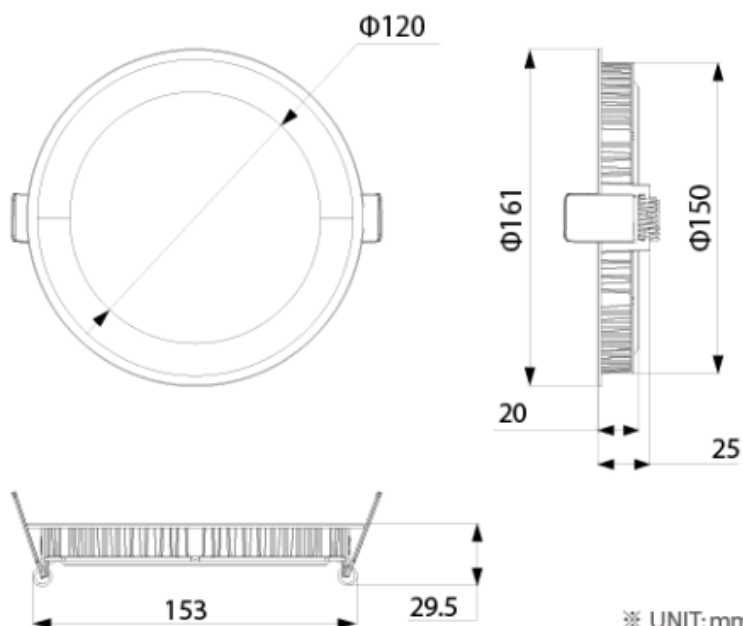

Fiche technique des **PLAFONNIERS LEDPL12W18IPBN** MAJ 06/16

DIMENSIONS

SPECIFICATIONS GENERALES

	LEDPL12W18IPBN
Consommation	10,8 WATT
Durée de vie	30 000 heures
Tension	100-240 VOLT AC
Température de couleur	4000K
Flux lumineux	820Lm
Efficacité	76/W
IRC (indice de rendu des couleurs)	80
Angle de diffusion	110°
Dimensions	Ø161 x 20 mm
	IP54
Fonctionnement	-20°C / +40°C
Poids	0,460 kg (transfo compris)
Conditionnement	20 pièces par carton

SCHEMA D'ECLAIRAGE :

Height	E Max.	Diameter
1.0M	334 Lx	305 cm
2.0M	77 Lx	610 cm
3.0M	34 Lx	915 cm
4.0M	18 Lx	1220 cm
5.0M	12 Lx	1525 cm