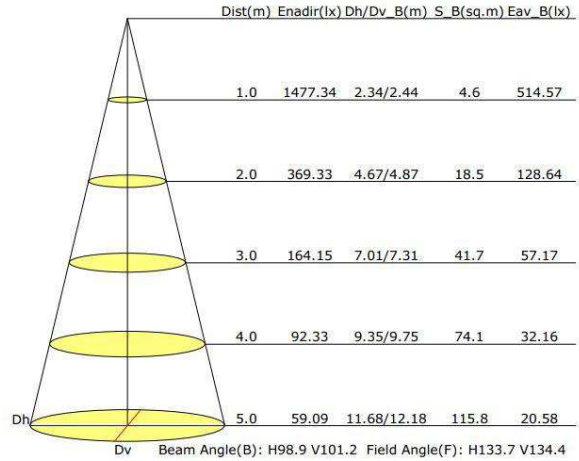

Courbes photométriques

4000K

6000K

3000K