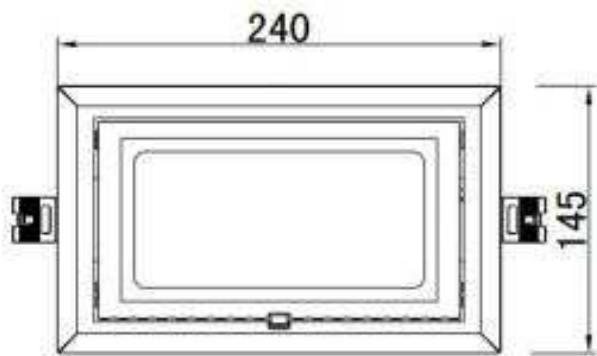

Fiche technique du **LEDEN48W120xx**

**SPECIFICATIONS GENERALES**

	LEDEN48W120BN*	LEDEN48W120	LEDEN48W120BC
Consommation	48W		
Equivalence	150W iodure métallique		
Température de couleur	4000K	6000K	3000K
Flux lumineux	4000lm		
Efficacité	83lm/WATT		
Angle de diffusion	120°		
Durée de vie	35 000 heures		
Tension	100-240 VOLT		
Dimensions	240 x 145 mm		
Indice de protection	IP20		
Matériaux	Aluminium + verre		
Résistance au fil incandescent	960°C		
	*Meilleures ventes		

## Dimensions

**Installation**

1. Turn off the power switch

2. Cut the hole on the ceiling.

3. Push both sides of the springs, Insert them into the ceiling hole

4. Properly connected to the electric power box as shown in picture.