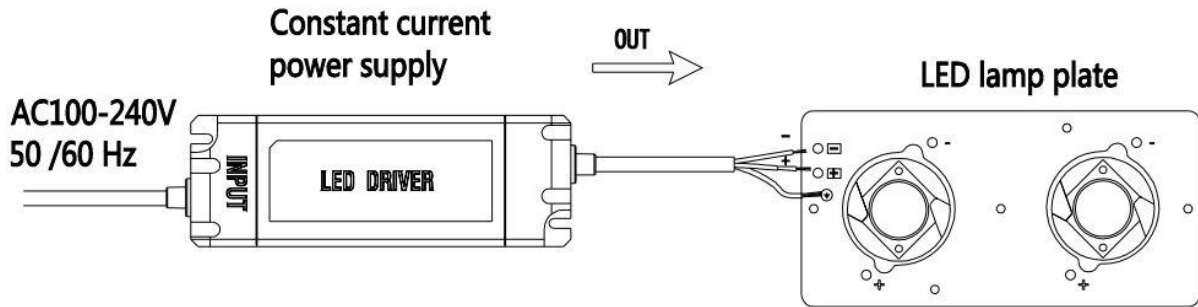

Fiche technique du **LEDEN48W120xx**

**SPECIFICATIONS GENERALES**

	LEDEN48W120BN*	LEDEN48W120	LEDEN48W120BC
Consommation	48W		
Equivalence	150W iodure métallique		
Température de couleur	4000K	6000K	3000K
Flux lumineux	4000lm		
Efficacité	83lm/WATT		
Angle de diffusion	120°		
Durée de vie	35 000 heures		
Tension	100-240 VOLT		
Dimensions	240 x 145 mm		
Indice de protection	IP20		
Matériaux	Aluminium + verre		
Résistance au fil incandescent	960°C		
	*Meilleures ventes		

## Dimensions

**Installation**

1. Turn off the power switch

2. Cut the hole on the ceiling.

3. Push both sides of the springs, Insert them into the ceiling hole

4. Properly connected to the electric power box as shown in picture.