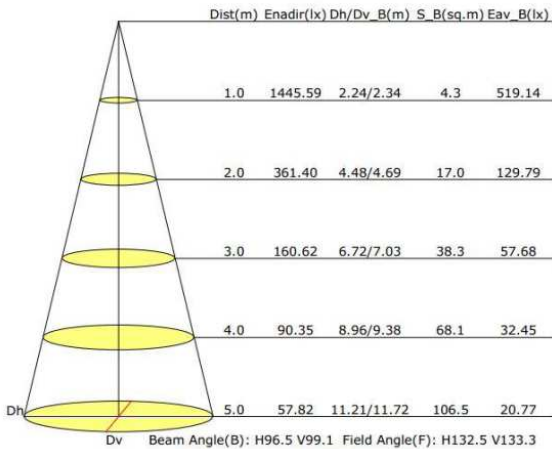

Courbes photométriques

4000K

6000K

3000K