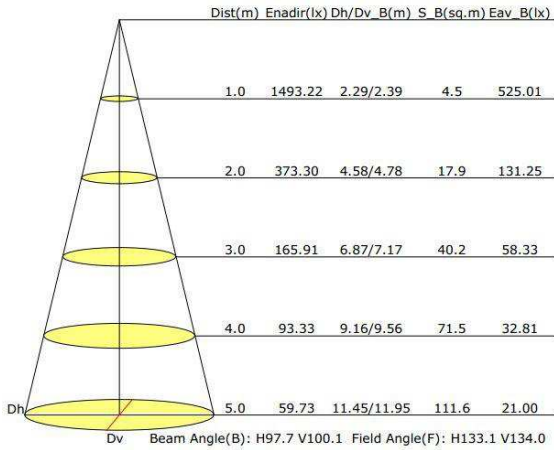

Courbes photométriques

4000K