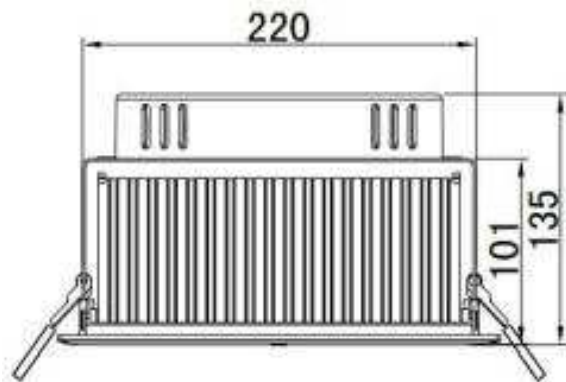

Fiche technique du **LEDEN48W120xx**

**SPECIFICATIONS GENERALES**

	LEDEN48W120BN*	LEDEN48W120	LEDEN48W120BC
Consommation	48W		
Equivalence	150W iodure métallique		
Température de couleur	4000K	6000K	3000K
Flux lumineux	4000lm		
Efficacité	83lm/WATT		
Angle de diffusion	120°		
Durée de vie	35 000 heures		
Tension	100-240 VOLT		
Dimensions	240 x 145 mm		
Indice de protection	IP20		
Matériaux	Aluminium + verre		
Résistance au fil incandescent	960°C		
	*Meilleures ventes		

## Dimensions

**Installation**

1. Turn off the power switch

2. Cut the hole on the ceiling.

3. Push both sides of the springs, Insert them into the ceiling hole

4. Properly connected to the electric power box as shown in picture.