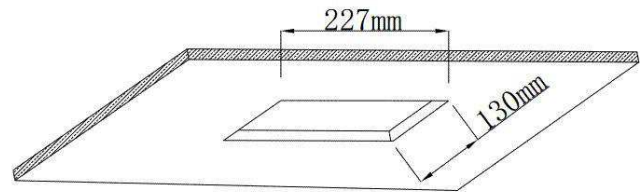

Dimensions