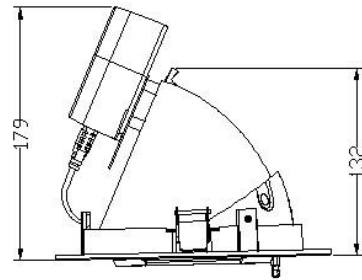

Fiche technique du **LEDDLO28W120xx**

**SPECIFICATIONS GENERALES**

	LEDDLO28W120BN*	LEDDLO28W120	LEDDLO28W120BC
Consommation	28W		
Equivalence	70W iodure métallique		
Température de couleur	4000K	6000K	3000K
Flux lumineux	2550lm±5%		
Efficacité	91.1lm/W		
IRC (Indice de rendu des couleurs)	≥80		
Angle de diffusion	120°		
Angle de rotation	60°		
Durée de vie	35 000 heures		
Tension	100-240 VOLT		
Dimensions	195 x 179 mm		
Perçage	170 mm		
Indice de protection	IP20		
Matériaux	Aluminium + verre		

**Courbes photométriques & Dimensions**

**Illuminance at a Distance**

**4000K**