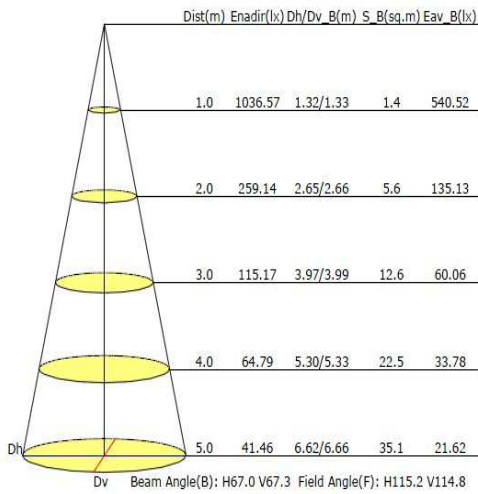

Fiche technique du **LEDDLO28W120xx**

**SPECIFICATIONS GENERALES**

	LEDDLO28W120BN*	LEDDLO28W120	LEDDLO28W120BC
Consommation	28W		
Equivalence	70W iodure métallique		
Température de couleur	4000K	6000K	3000K
Flux lumineux	2550lm±5%		
Efficacité	91.1lm/W		
IRC (Indice de rendu des couleurs)	≥80		
Angle de diffusion	120°		
Angle de rotation	60°		
Durée de vie	35 000 heures		
Tension	100-240 VOLT		
Dimensions	195 x 179 mm		
Perçage	170 mm		
Indice de protection	IP20		
Matériaux	Aluminium + verre		

**Courbes photométriques & Dimensions**

**Illuminance at a Distance**

**4000K**