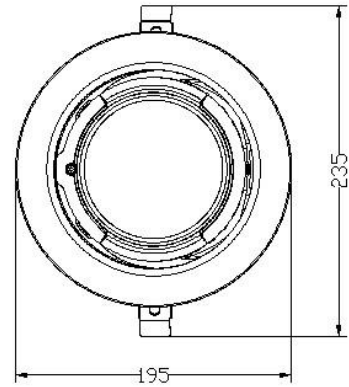

Fiche technique du **LEDDLO28W120xx**

**SPECIFICATIONS GENERALES**

	LEDDLO28W120BN*	LEDDLO28W120	LEDDLO28W120BC
Consommation	28W		
Equivalence	70W iodure métallique		
Température de couleur	4000K	6000K	3000K
Flux lumineux	2550lm±5%		
Efficacité	91.1lm/W		
IRC (Indice de rendu des couleurs)	≥80		
Angle de diffusion	120°		
Angle de rotation	60°		
Durée de vie	35 000 heures		
Tension	100-240 VOLT		
Dimensions	195 x 179 mm		
Perçage	170 mm		
Indice de protection	IP20		
Matériaux	Aluminium + verre		

**Courbes photométriques & Dimensions**

**Illuminance at a Distance**

**4000K**